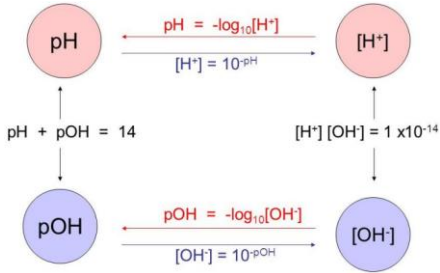

N36 – Acid Base Review