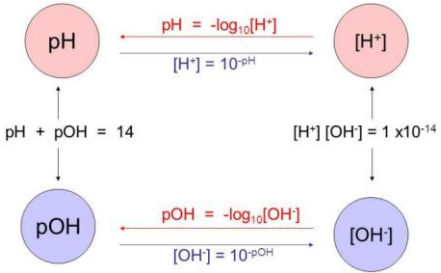

# N36 – Acid Base Review